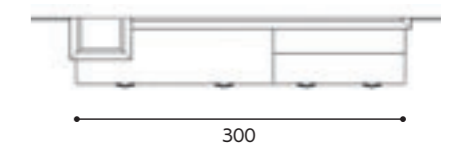

Corda decapè
Pickled jute

Maniglia
Handle

200 fin. Argento Antico
200 Antique silver finish

pg. 66

Finiture e colori ante e schienale
Doors colours and finishes

Laccato Bianco a poro aperto
White lacquered open-pore