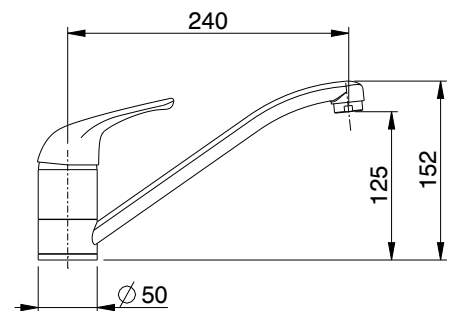

EOS art. 1170

monocomando per lavello

one-lever sink mixer

08716294 cromato/chrome