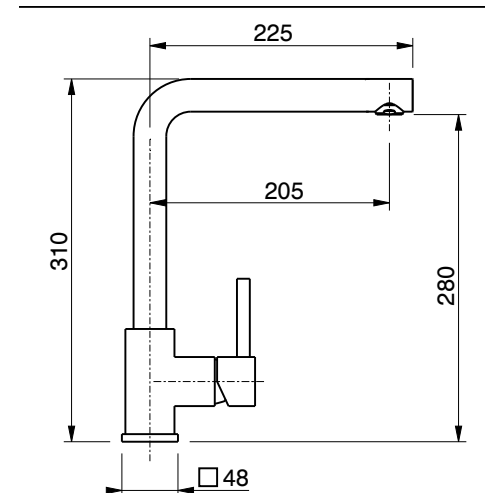

DIMITRI art. 1221 **energy saving**

08716278 cromato/chrome
08716279 nickel spazzolato/brushed nickel
08716279E nero opaco/matte black
08716279G grafite
08716279B corpo bianco/white body
08716279N corpo nero/black body