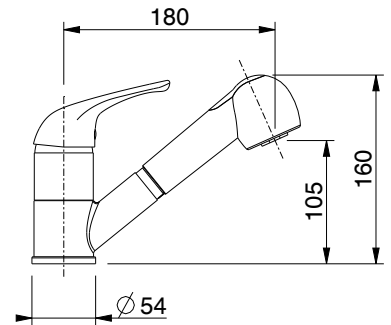

08716290 cromato/chrome

made in Italy

35

TECNOMIX art. 7070

monocomando per lavello
con doccetta estraibile,
corpo ø50mm con flessibili
d'alimentazione.

one-lever sink mixer with
shower, flexible pipes,
ø50mm body.