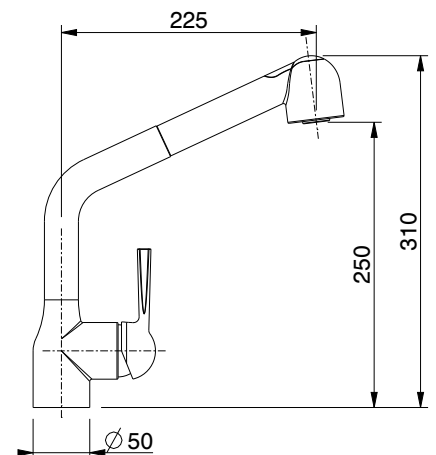

ONDA D art. 8250 **energy saving**

monocomando per lavello
con doccetta estraibile e
flessibili d'alimentazione.

one-lever sink mixer with
shower and flexible pipes.