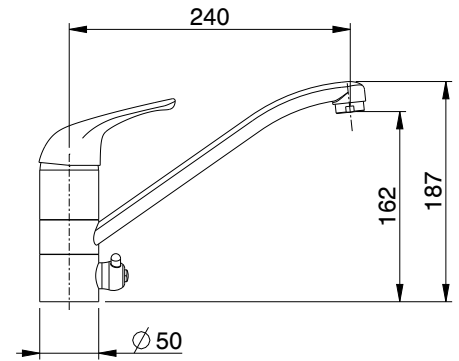

WASH art. 6070

monocomando
per lavello
corpo ø50mm,
con flessibili
d'alimentazione
e attacco lavatrice.

one-lever sink mixer
with flexible pipes
and aerator, ø50mm
body for washing
machine.