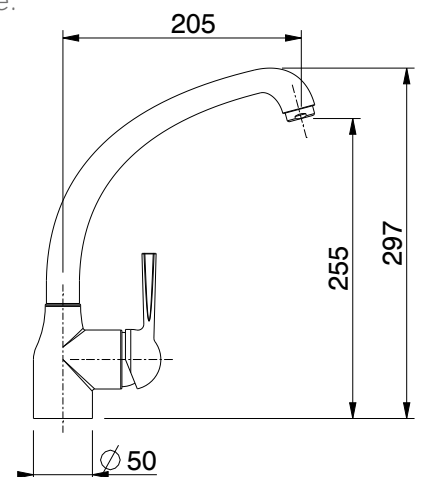

ONDA art. 8270 **energy saving**

monocomando per lavello
con flessibili d'alimentazione.

one-lever sink mixer with
flexible pipes.