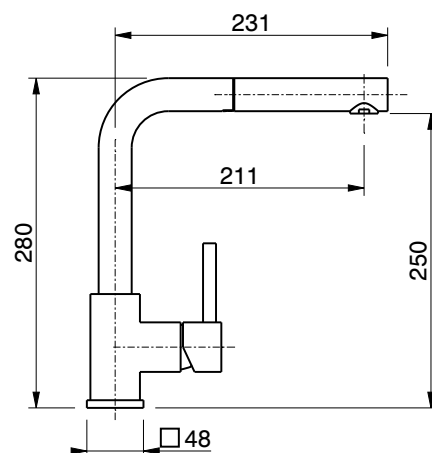

made in Italy

25

ALEXANDER art. 1227

energy saving

monocomando per lavello
con doccia estraibile.

one-lever sink mixer
with shower.

- 08716280 cromato/chrome
- 08716281 nickel spazzolato/brushed nickel
- 08716281E nero opaco/matte black
- 08716281G grafite
- 08716281N corpo nero/black body
- 08716281B corpo bianco/white body