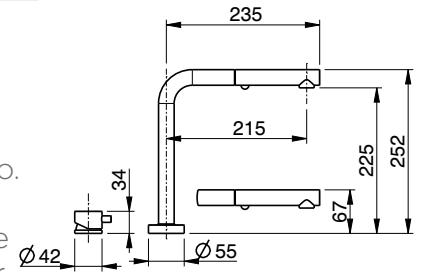

YES art. 1210

monocomando lavello sottofinestra ad altezza regolabile con doccia estraibile a 2 getti, miscelatore a comando remoto.

one-lever sink mixer adjustable height, with 2-jet brass shower, remote-controlled mixer.

08716323 cromato/chrome

GINGER art. 7780

energy saving

monocomando per lavello con flessibili d'alimentazione.

one-lever sink mixer with flexible pipes.