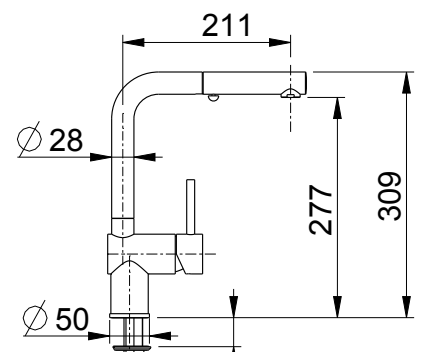

- 08716346 cromato/chrome
- 08716347 nickel spazzolato/brushed nickel
- 08716347N nero opaco/matte black