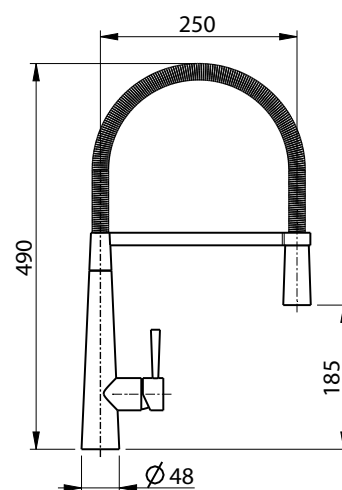

MASTERCHEF art. 598 energy saving

monocomando per cucine professionali con doccia a monogetto

one-lever sink mixer with shower for professional kitchens, with 1-jet shower