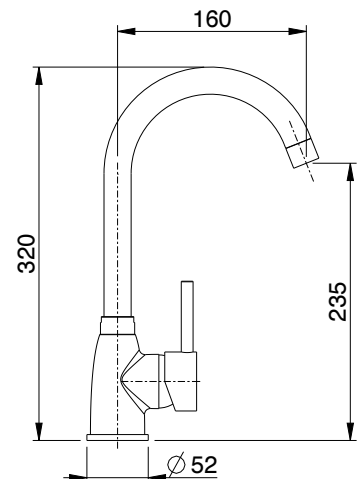

08716290 cromato/chrome

made in Italy

35

TECNOMIX art. 7070

monocomando per lavello
con doccetta estraibile,
corpo ø50mm con flessibili
d'alimentazione.

one-lever sink mixer with
shower, flexible pipes,
ø50mm body.