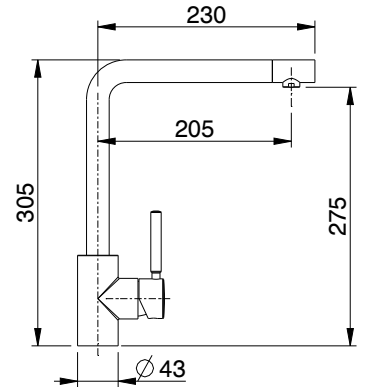

BONNIE art. 7735 **energy saving**

monocomando per
lavello con flessibili
d'alimentazione
e bocca ø24 mm.

one-lever sink mixer
with flexible pipes
and ø24 mm spout.