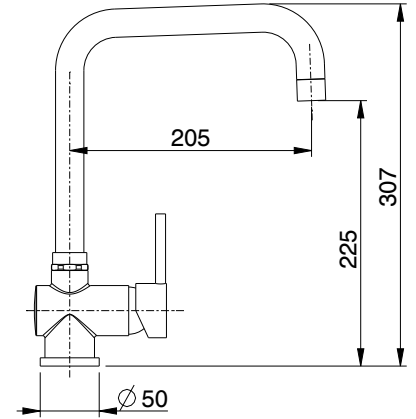

MODERN B art. 2670

monocomando per lavello

lever sink mixer with

08716304 cromato/chrome