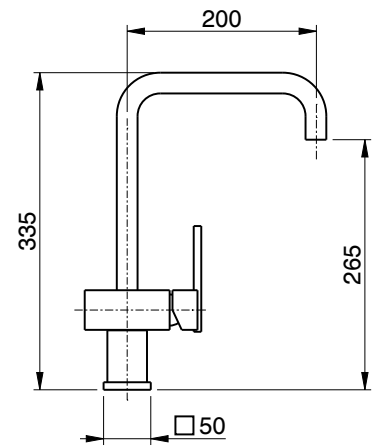

GEA art. 1240

monocomando per lavello

one-lever sink mixer

08716288 cromato/chrome