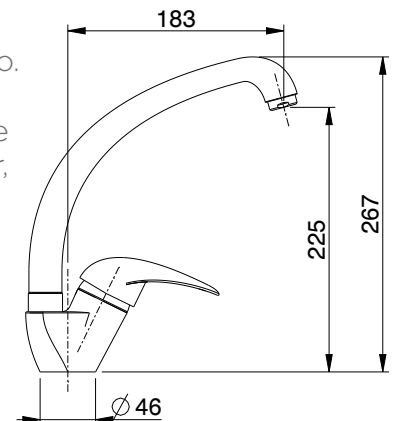

HERMES art. 1420

monocomando lavello
sottofinestra ad altezza
regolabile con doccia
estraiabile a 2 getti,
miscelatore a comando remoto.

one-lever sink mixer adjustable
height, with 2-jet brass shower,
remote-controlled mixer.