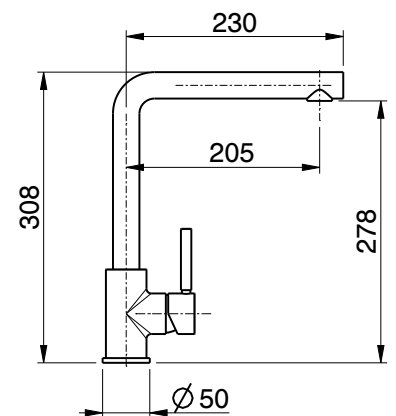

- 08716260 cromato/chrome
- 08716261 nickel spazzolato/brushed nickel
- 08716261N nero/black
- 08716261G grafite