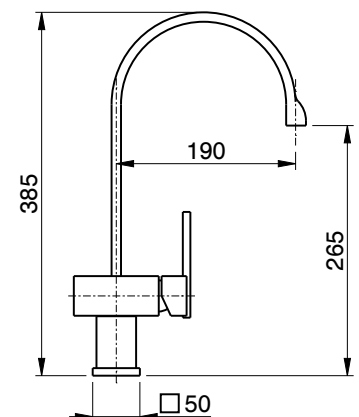

KRONOS art. 1230

monocomando per lavello

one-lever sink mixer

- 08716286 cromato/chrome