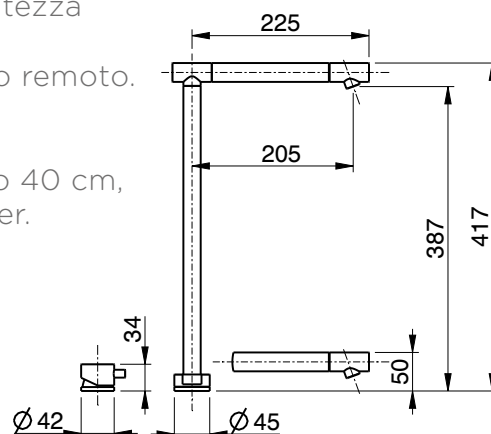

LIFT art. 1200

monocomando lavello
sottofinestra ad altezza
regolabile fino ad un'altezza
massima di 40 cm,
miscelatore a comando remoto.

one - lever sink mixer
adjustable height up to 40 cm,
remote-controlled mixer.