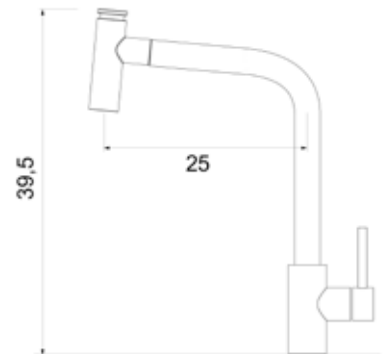

made in Italy

19

METROPOLITAN art. 7770

energy saving

monocomando per lavello
con doccia estraibile a 2 getti

one-lever sink mixer
with 2-jets shower.

08716365 cromato/chrome

08716366 nickel spazzolato/brushed nickel

08716366N nero opaco/matte black