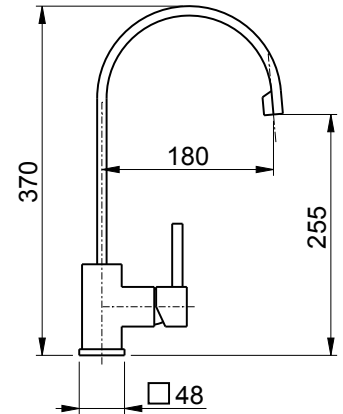

made in Italy

23

ARCO art. 1220 energy saving

monocomando per
lavello con flessibili
d'alimentazione.

one-lever sink mixer with
flexible pipes.

- 08716276 cromato/chrome
- 08716277 nickel spazzolato/brushed nickel
- 08716276N nero opaco/matte black
- 08716276G grafite