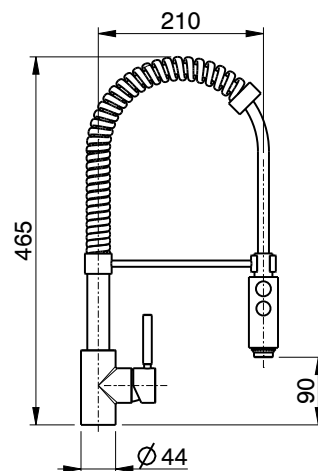

- 08716306 cromato/chrome
- 08716308 nickel spazzolato/brushed nickel
- 08716307 nickel spazzolato nero brushed nickel black