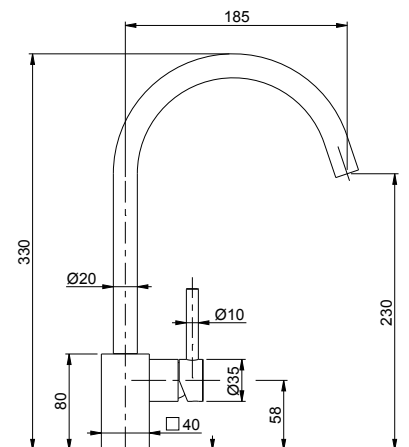

monocomando per
lavello con bocca girevole
360°foratura del lavello
Ø 35 mmone-lever sink mixer
with 360° revolving
spout

08716355 cromato/chrome

08716357 nickel spazzolato/brushed nickel

08716357N nero opaco/matte black