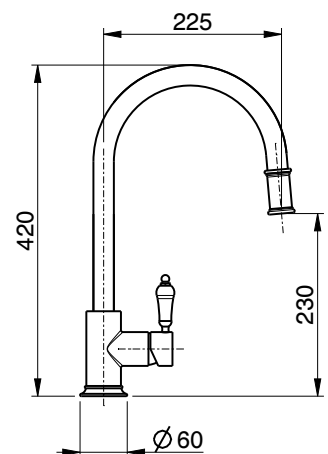

ARCADIA art. 7793

energy saving

monocomando con doccia.

one-lever sink mixer
with shower.

08716282 cromato/chrome

08716283 nickel spazzolato/brushed nickel

08716282N nero opaco/matte black

08716282G grafite