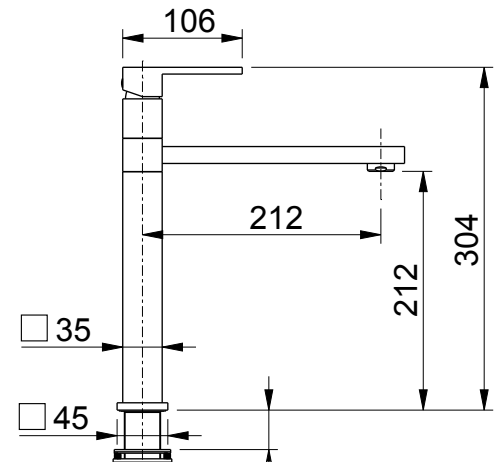

made in Italy

17

SLIM art. 49074

monocomando per
lavello

sink mixer