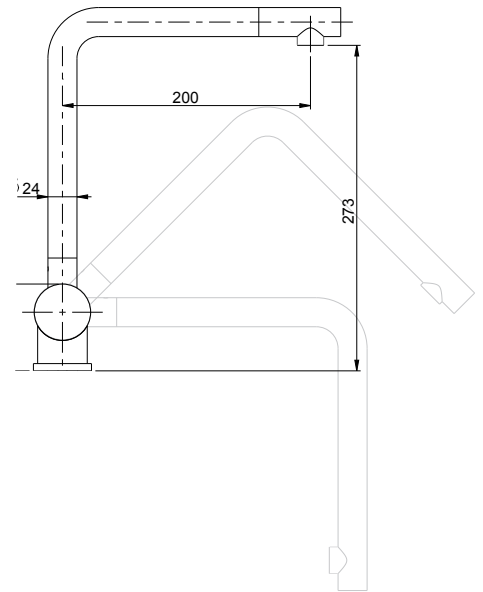

TBS
Triple Block System

- 08716328 cromato/chrome
- 08716329 nickel spazzolato/brushed nickel
- 08716329N nero opaco/matte black

PETER art. 6977 **ES** energy saving

monocomando
lavello con doccia
estraibile
monogetto in ottone,
bocca girevole
foratura del lavello
Ø 35 mm