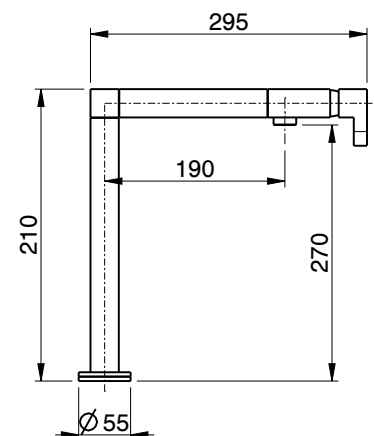

TANK art. 2000

monocomando per
lavello

sink mixer

- 08716253 cromato/chrome
- 08716255 nickel spazzolato/brushed nickel
- 08716254 satinato cromato/satin chrome
- 08716256 grafite
- 08716259 nero opaco/matte black