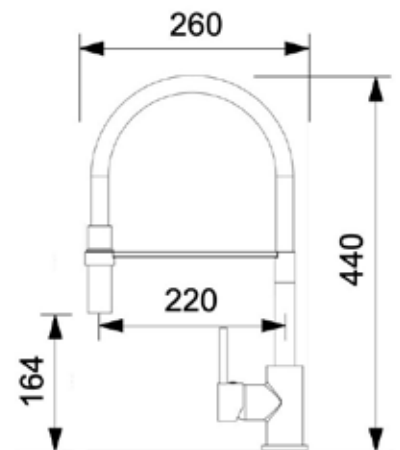

MOJITO art. 593

monocomando lavello
con doccia estraibile
a 2 getti in ottone,
bocca girevole foratura del
lavello \varnothing 35 mm

one-lever sink mixer
with 2 jet abs shower.

08716350 cromato/chrome

08716351 nickel spazzolato/brushed nickel