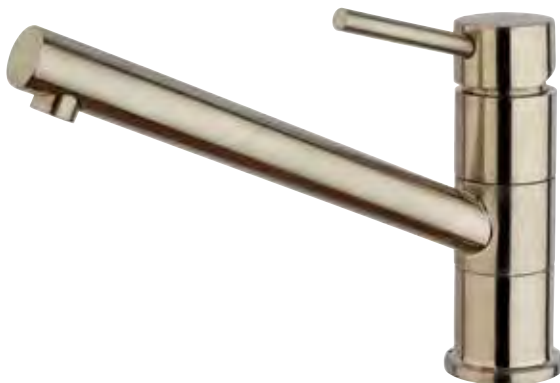

PITAGORA art. 4770

monocomando per lavello.

one-lever sink mixer.

- 08716242 cromato/chrome
- 08716243 nickel spazzolato/brushed nickel
- 08716243N nero/black
- 08716243G grafite