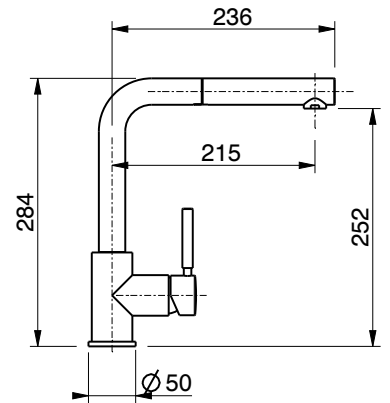

monocomando per lavello
con doccia estraibile
e bocca $\varnothing 28$ mm.

one-lever sink mixer
with shower and
 $\varnothing 28$ mm spout.

- 08716262 cromato/chrome
- 08716263 nickel spazzolato/brushed nickel
- 08716263N nero/black
- 08716263G grafite