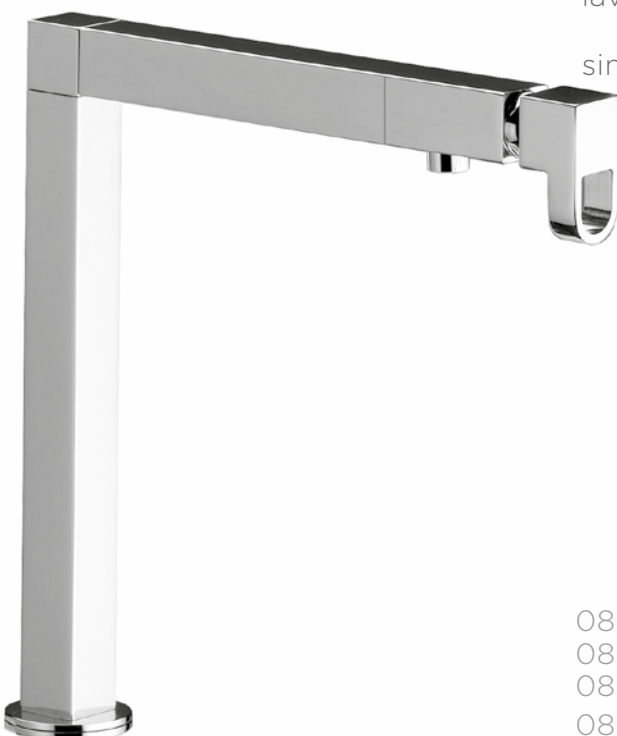

TANK art. 2000

monocomando per
lavello

sink mixer

- 08716253 cromato/chrome
- 08716255 nickel spazzolato/brushed nickel
- 08716254 satinato cromato/satin chrome
- 08716256 grafite
- 08716259 nero opaco/matte black